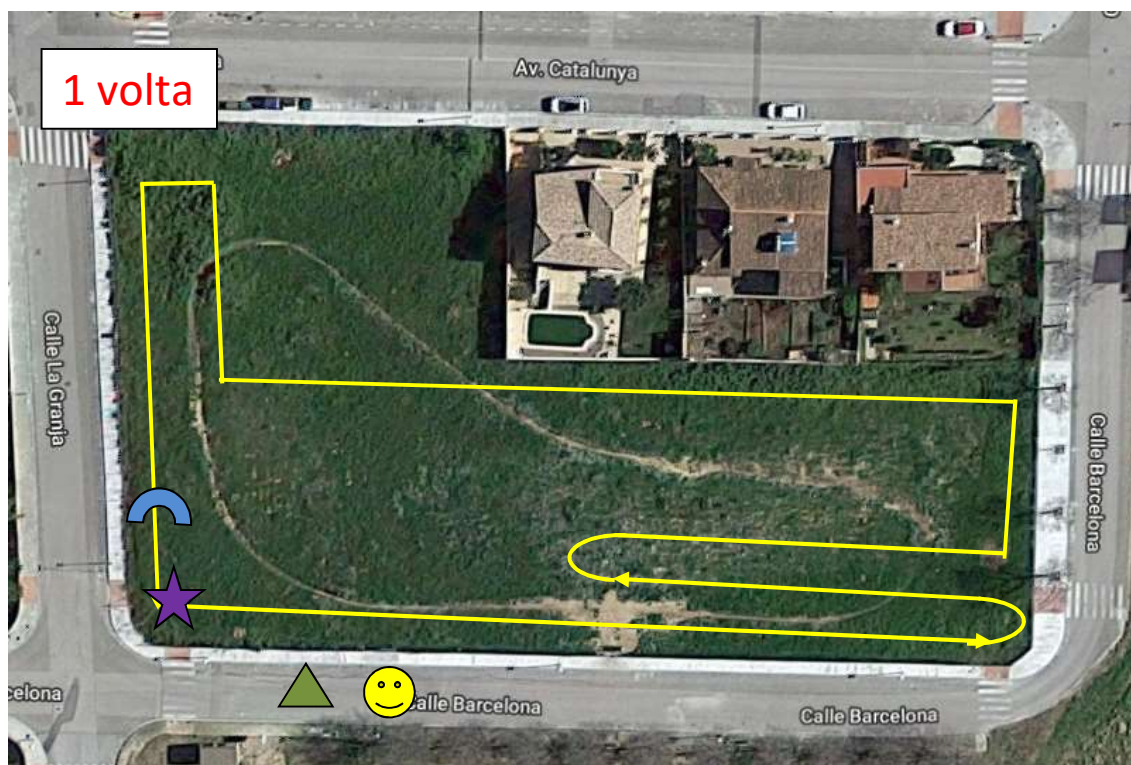

Cros de Banyeres 2019

CIRCUIT Pre-Benjamí / 2on de primària
400m

Hora de la cursa: 12:10h

Cada volta al circuit son 400m. Per la cursa Pre-Benjamí s'ha de fer **1 volta**