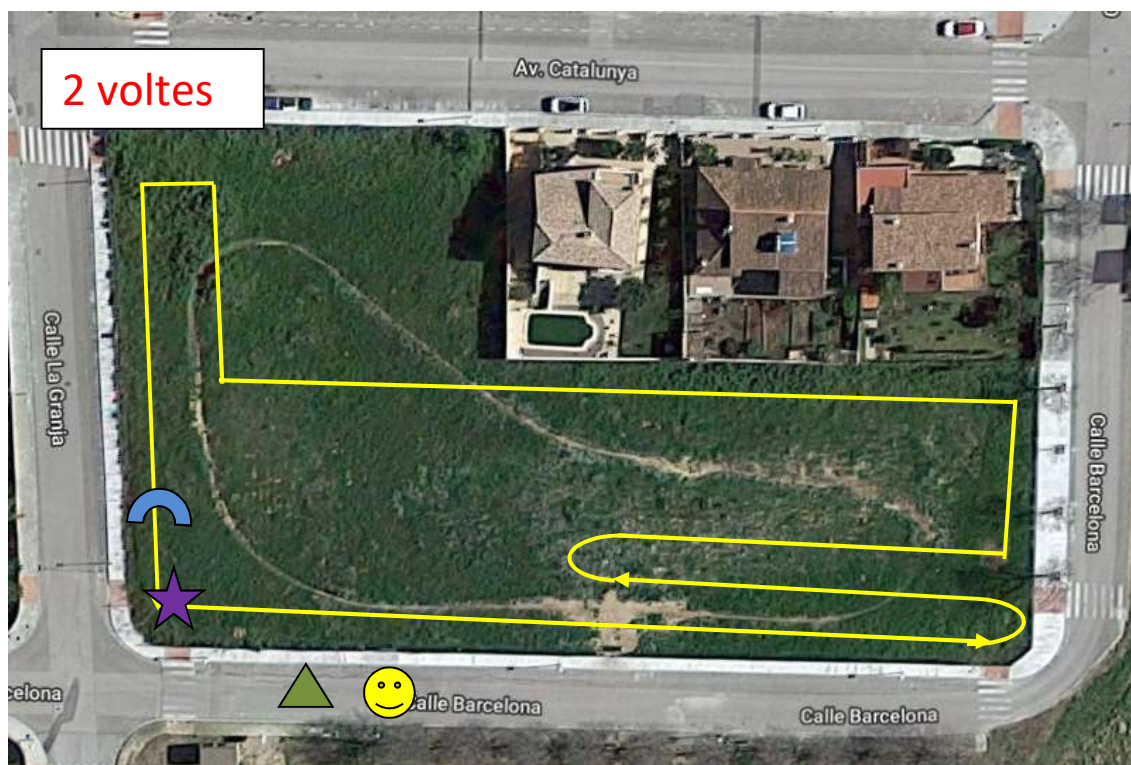

Cros de Banyeres 2019

CIRCUIT Benjamí / 4rt de primària

800m

Hora de la cursa: 12:00h

Cada volta al circuit son 400m. Per la cursa Benjamí s'han de fer **2** voltes