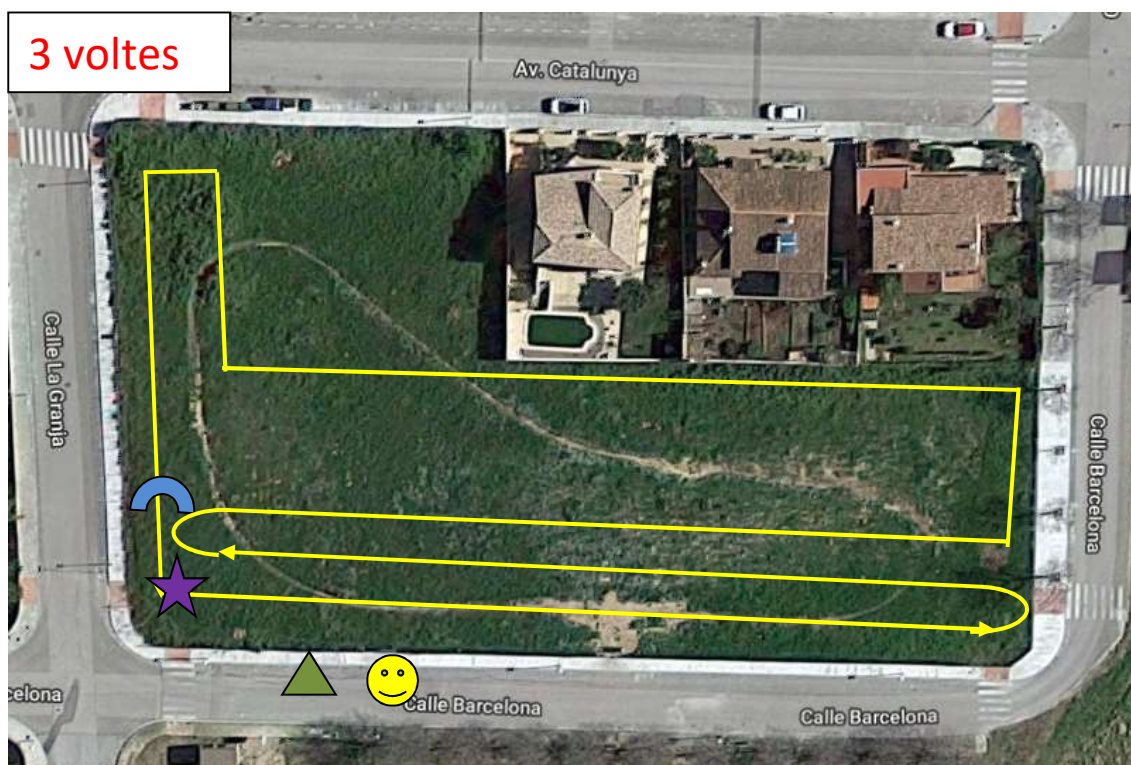

Cros de Banyeres 2019

CIRCUIT INFANTIL (1500m)

1er-2n ESO

Hora de la cursa: 11:15h

Cada volta al circuit són, aproximadament, 500m. Per la cursa Infantil s'han de fer **3** voltes