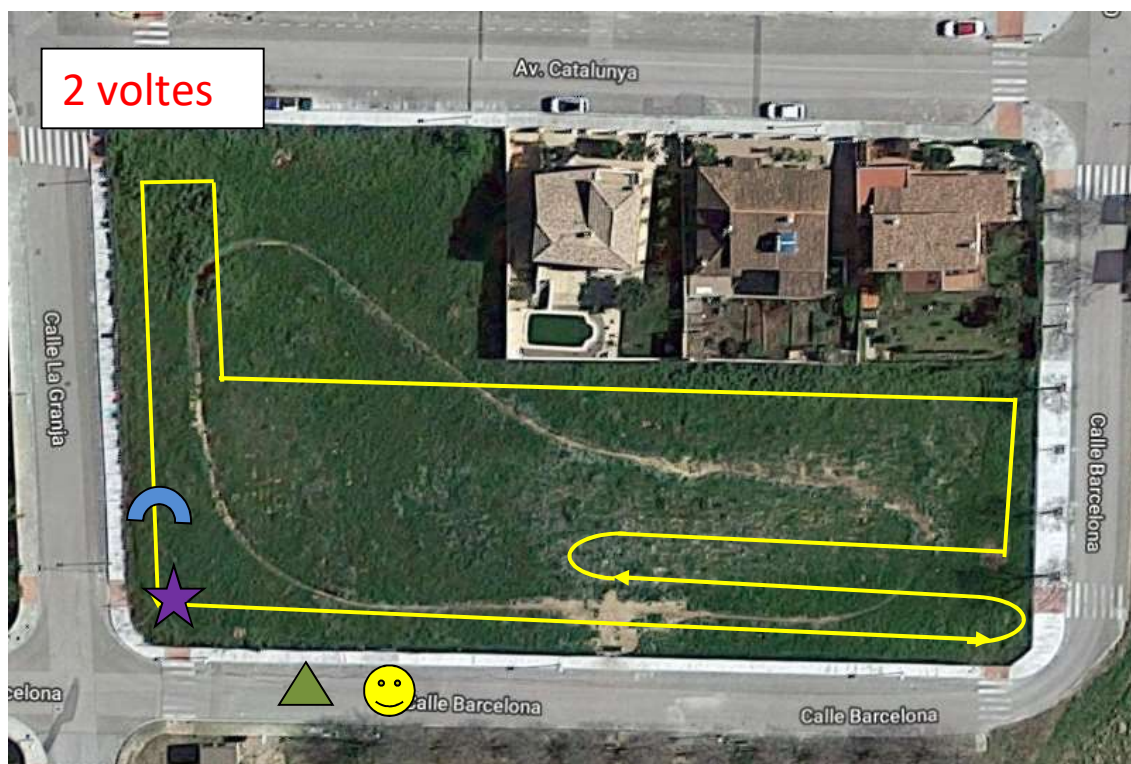

Cros de Banyeres 2019

CIRCUIT Benjamí / 3er de primària
800m
Hora de la cursa: 12:05h

Cada volta al circuit son 400m. Per la cursa Benjamí s'han de fer **2 voltes**