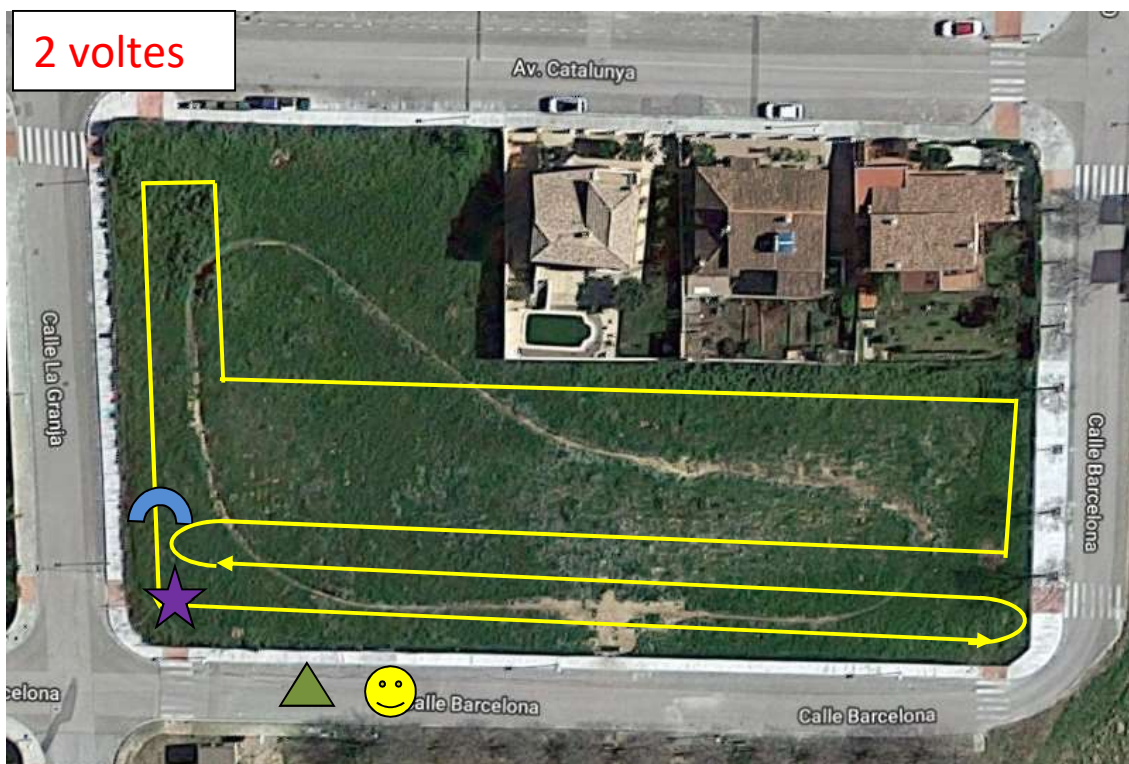

Cros de Banyeres 2019

CORREM EN FAMILIA: SECUNDARIA
(1000m)
Hora de la cursa: 11:30h

Cada volta al circuit són, aproximadament, 500m. Per la cursa Infantil s'han de fer 2 voltes