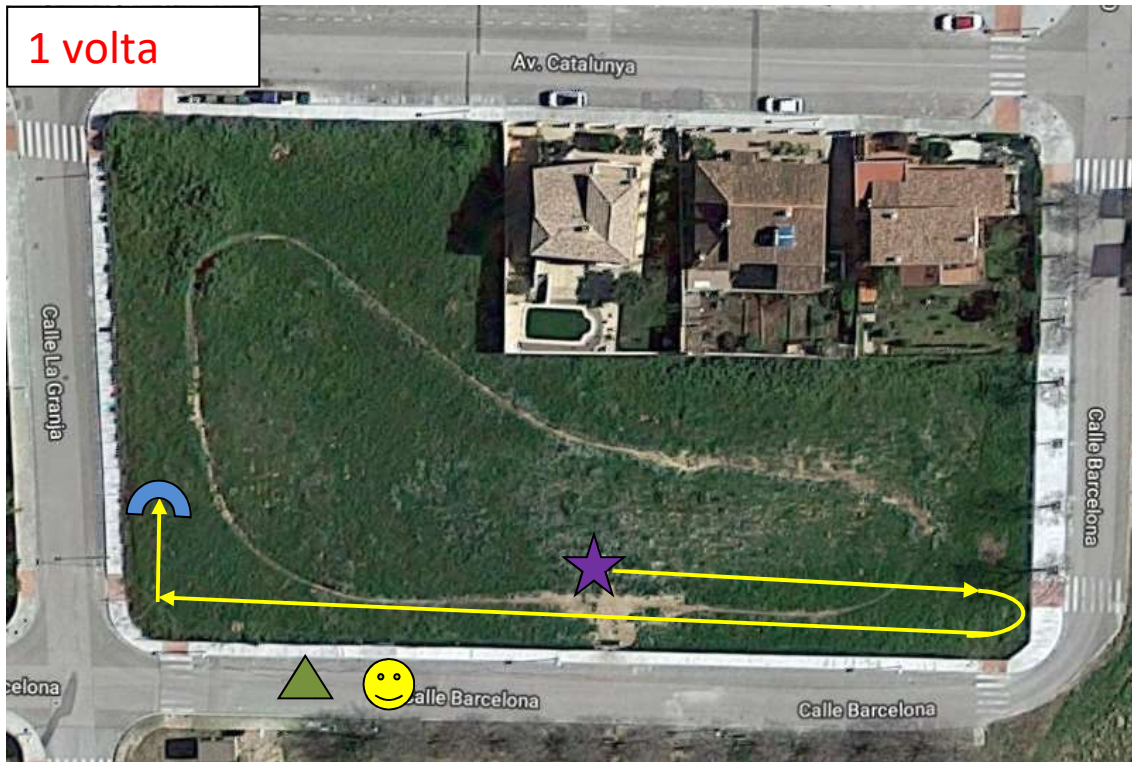

Cros de Banyeres 2019

INFANTIL P4
(150m)
Hora de la cursa: 12:40h

Cada volta al circuit son 150m. Per la cursa de P4 s'han de fer **una volta**