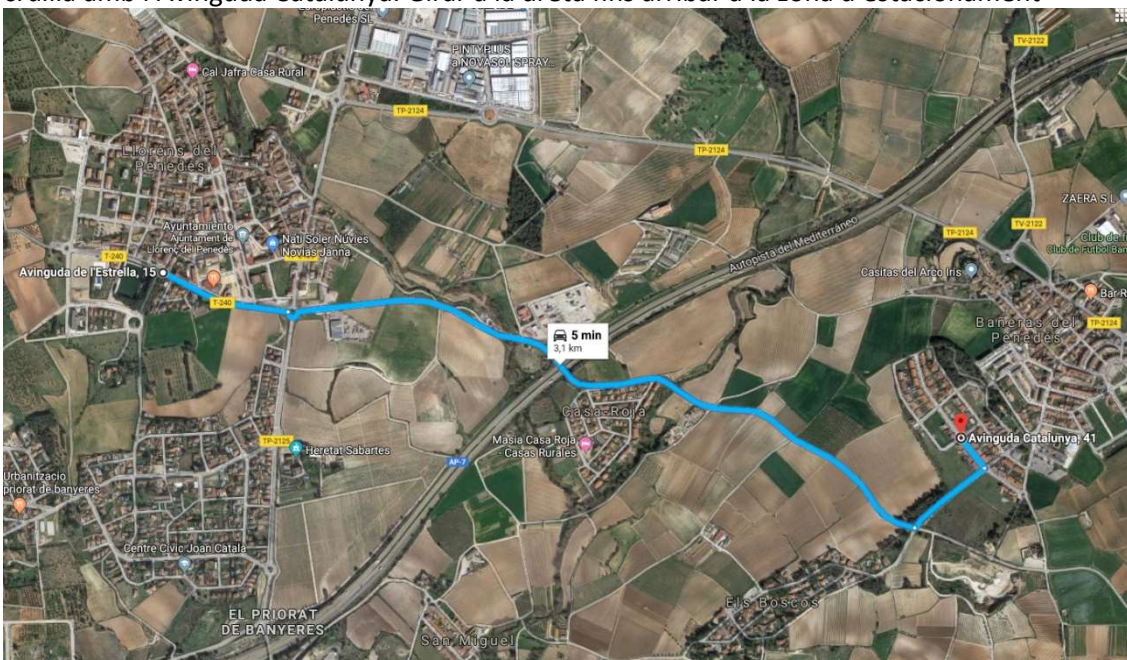

## ZONA D'ESTACIONAMENT

# Cros de Banyeres 2019

## COM ARRIBAR-HI

Des de l'Arboç s'ha d'agafar la carretera TP-2124 direcció Banyeres del Penedès. A la intersecció del semàfor de Banyeres del Penedès girar a l'esquerra per l'avinguda Verge del Priorat fins a la cruïlla amb l'Avinguda Catalunya. Girar a la dreta fins arribar a la zona d'estacionament

Des de Llorenç del Penedès per la carretera TP-2125 girar a la dreta per la carretera de Casa Roja direcció a Banyeres del Penedès. Un cop a l'intersecció de la Urbanització els Boscos girar a l'esquerra per l'avinguda Marta Mata fins a la cruïlla amb l'Avinguda Catalunya. Girar a la dreta fins arribar a la zona d'estacionament.