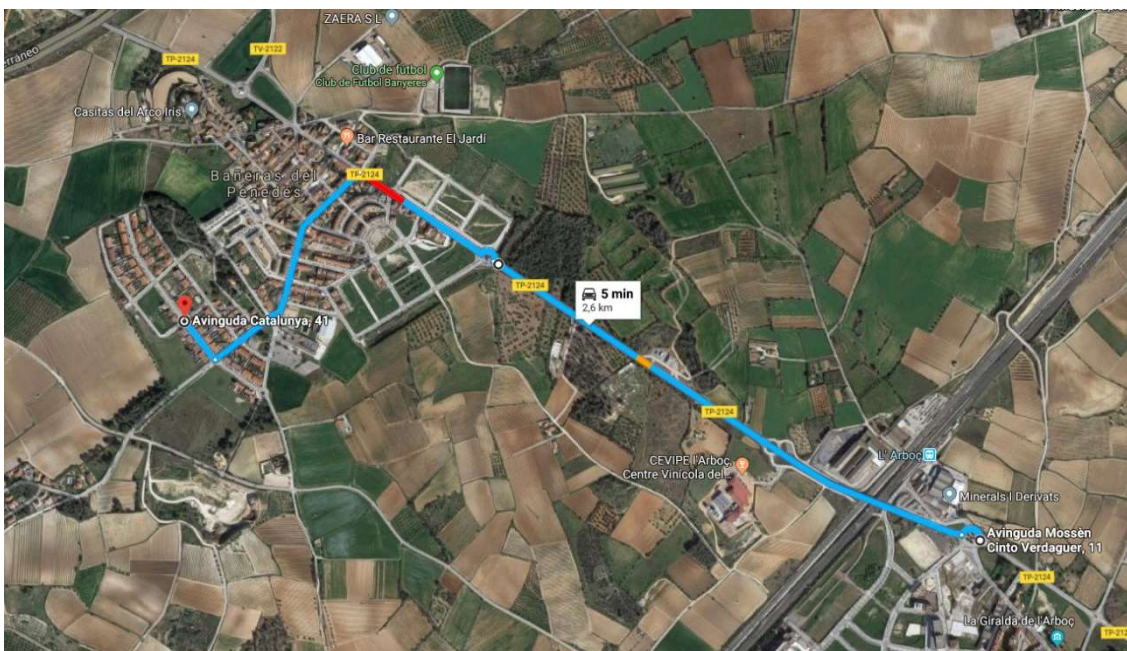

## ZONA D'ESTACIONAMENT

## COM ARRIBAR-HI

Des de l'Arboç s'ha d'agafar la carretera TP-2124 direcció Banyeres del Penedès. A la intersecció del semàfor de Banyeres del Penedès girar a l'esquerra per l'avinguda Verge del Priorat fins a la cruïlla amb l'Avinguda Catalunya. Girar a la dreta fins arribar a la zona d'estacionament

Des de Llorenç del Penedès per la carretera TP-2125 girar a la dreta per la carretera de Casa Roja direcció a Banyeres del Penedès. Un cop a l'intersecció de la Urbanització els Boscos girar a l'esquerra per l'avinguda Marta Mata fins a la cruïlla amb l'Avinguda Catalunya. Girar a la dreta fins arribar a la zona d'estacionament.