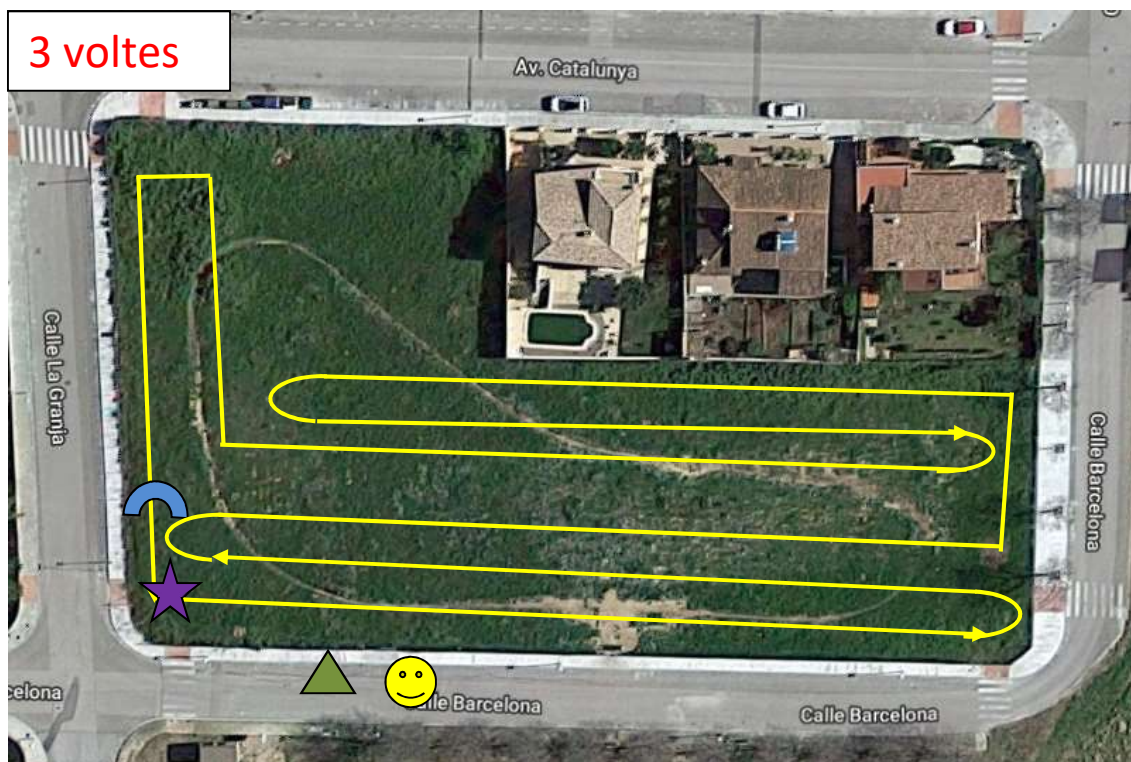

Cros de Banyeres 2019

CIRCUIT JUVENIL – CADET (2000m)

1er-2n BAT / 3er – 4rt ESO

Hora de la cursa: 11:00h

Cada volta al circuit són, aproximadament, 600m. Per la cursa Juvenil/Cadet s'han de fer 3 voltes