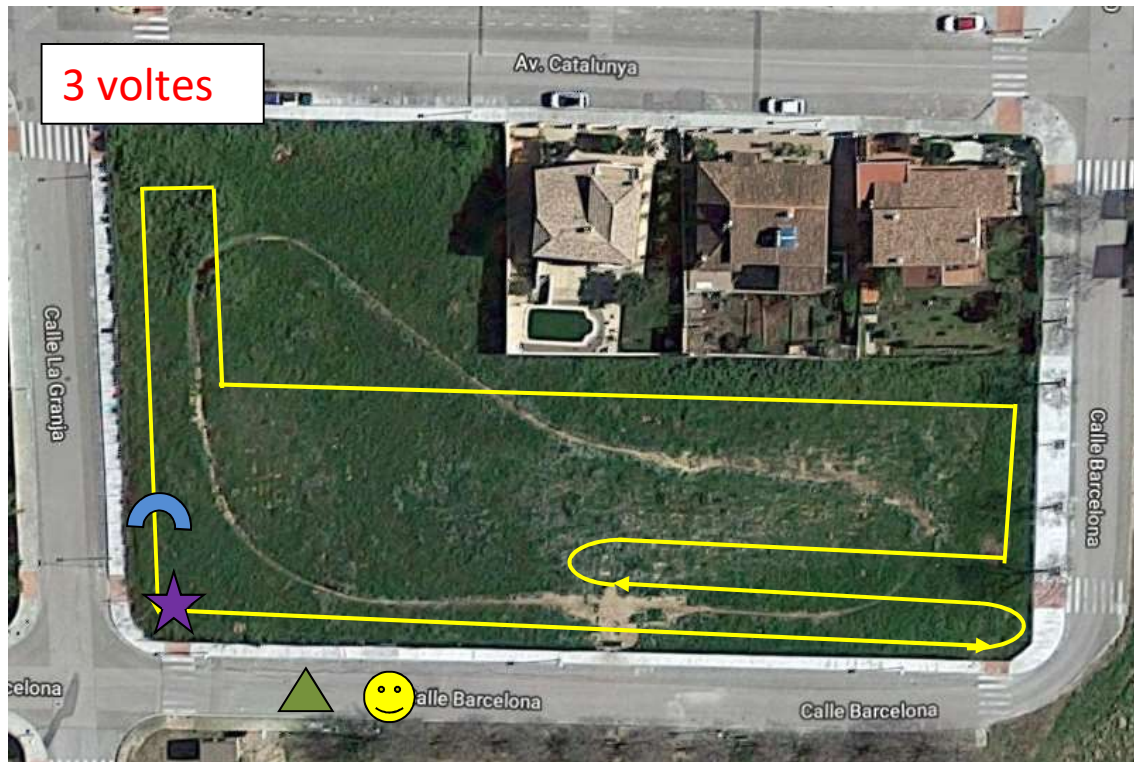

Cros de Banyeres 2019

CIRCUIT Aleví / 5è de primària
1200m
Hora de la cursa: 11:50h

Cada volta al circuit son 400m. Per la cursa Infantil s'han de fer **3** voltes