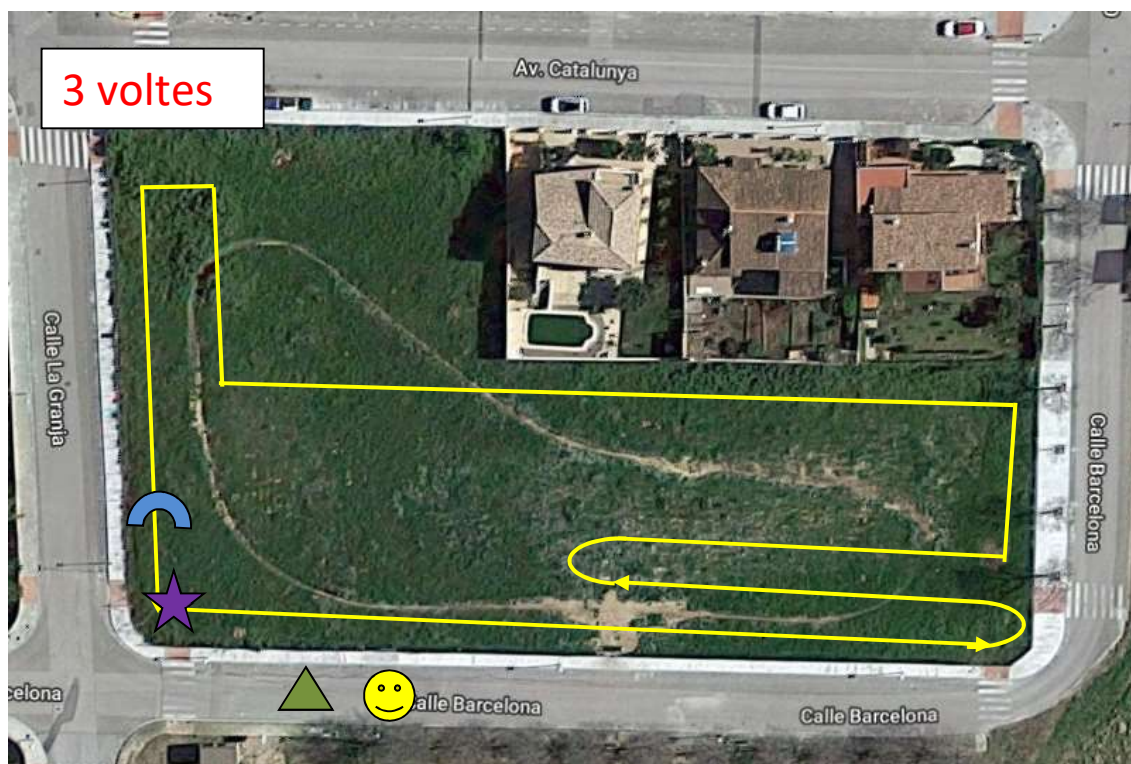

Cros de Banyeres 2019

CIRCUIT Aleví / 6è de primària
1200m
Hora de la cursa: 11:40h

Cada volta al circuit son 400m. Per la cursa Infantil s'han de fer **3** voltes