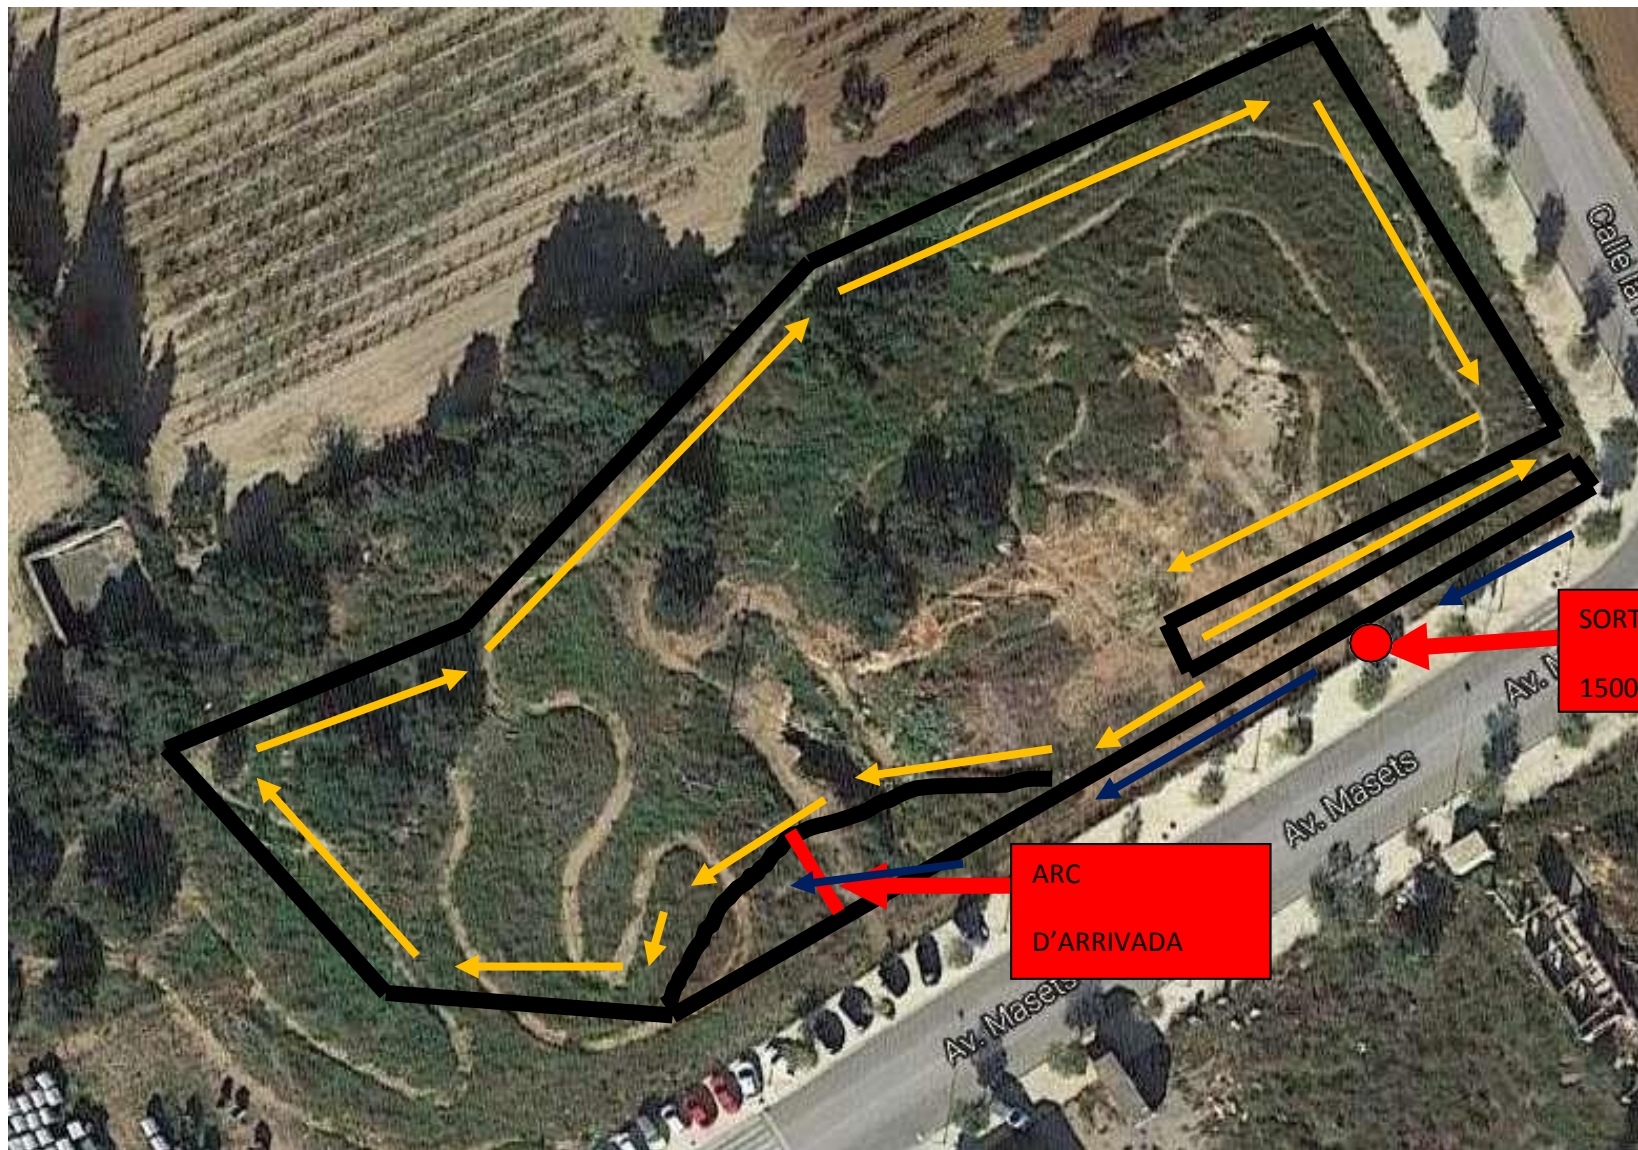

Cros Escolar de Bellvei 2018 - 2019

Categoria: 2n ESO INF) - 1r ESO (INF) masc i fem

Distancia: 1500 m. 3voltes i 75 metres

Hora: 11:15 hores

SORTIDA
1500 METRES

ARC
D'ARRIVADA