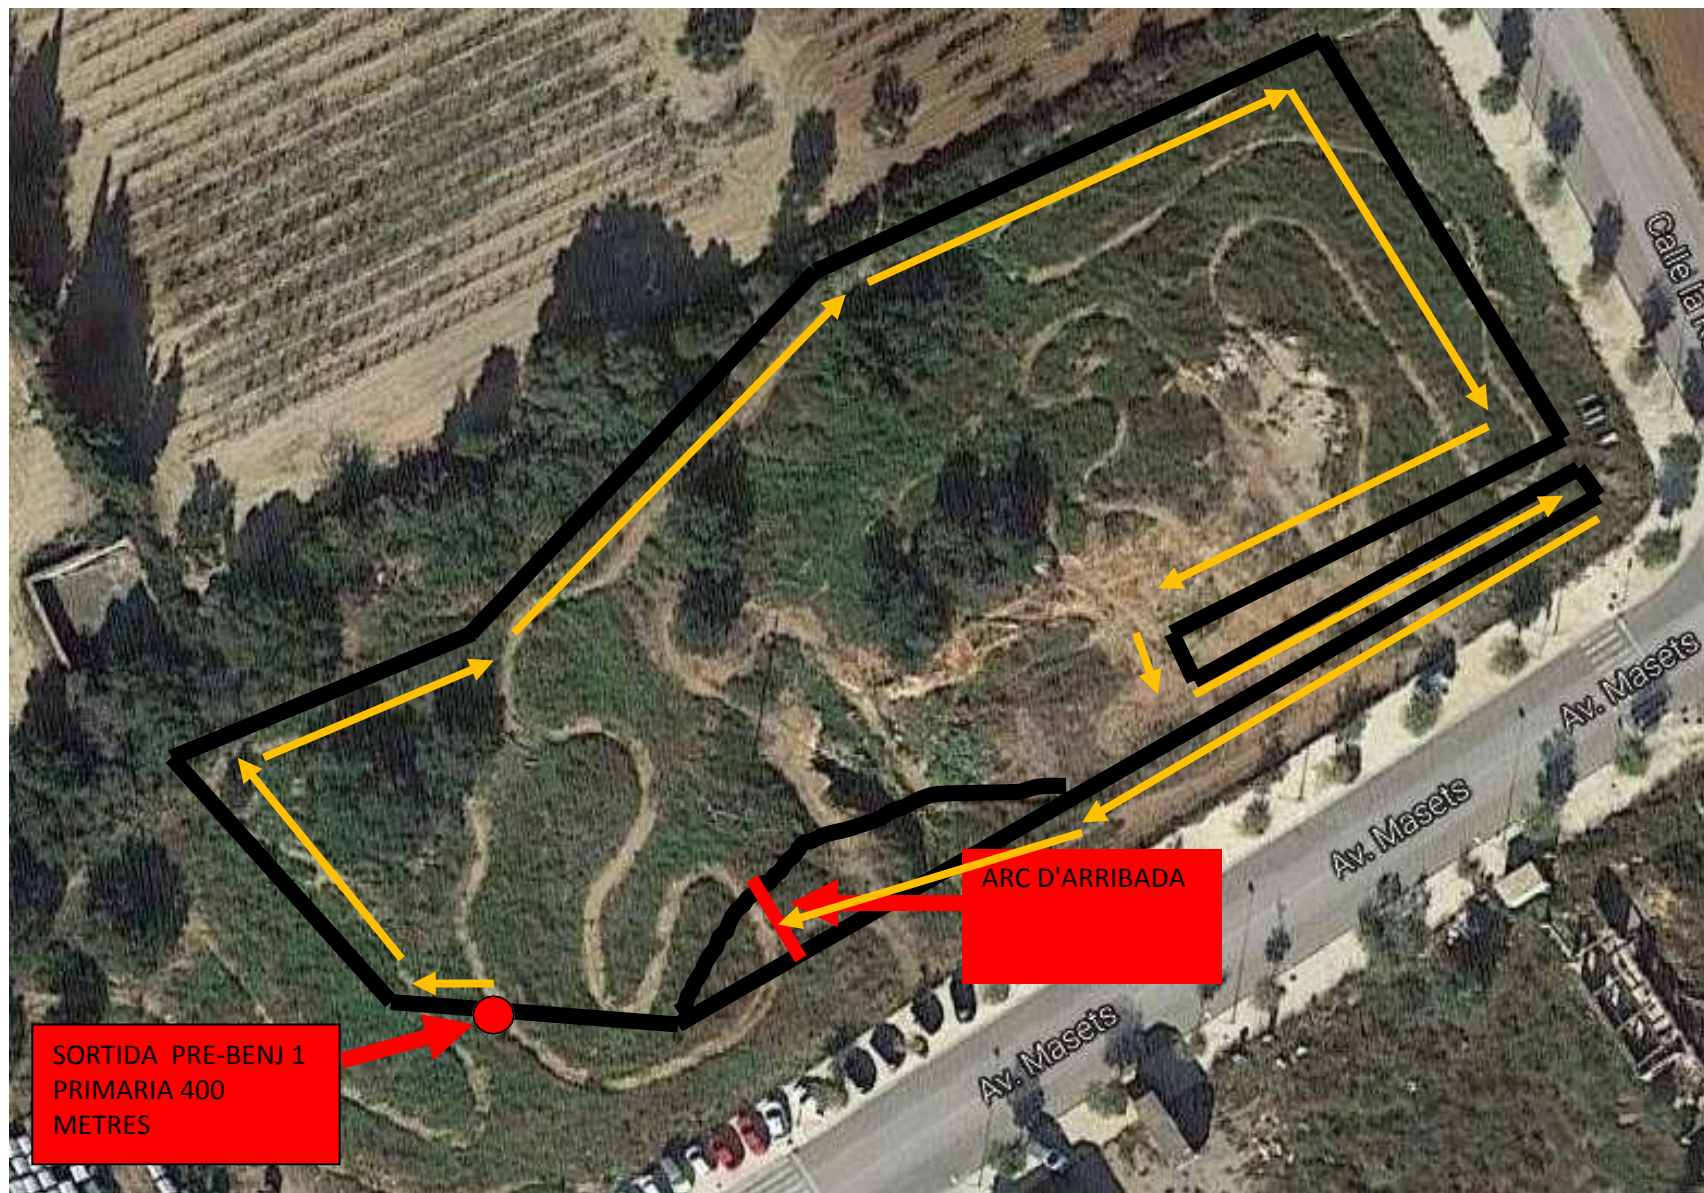

Cros Escolar de Bellvei 2018 - 2019

Categoria: 1r Prim (PRE-BENJ) masc i fem primer any

Distancia: 400 m.

Hora: 12:15 hores