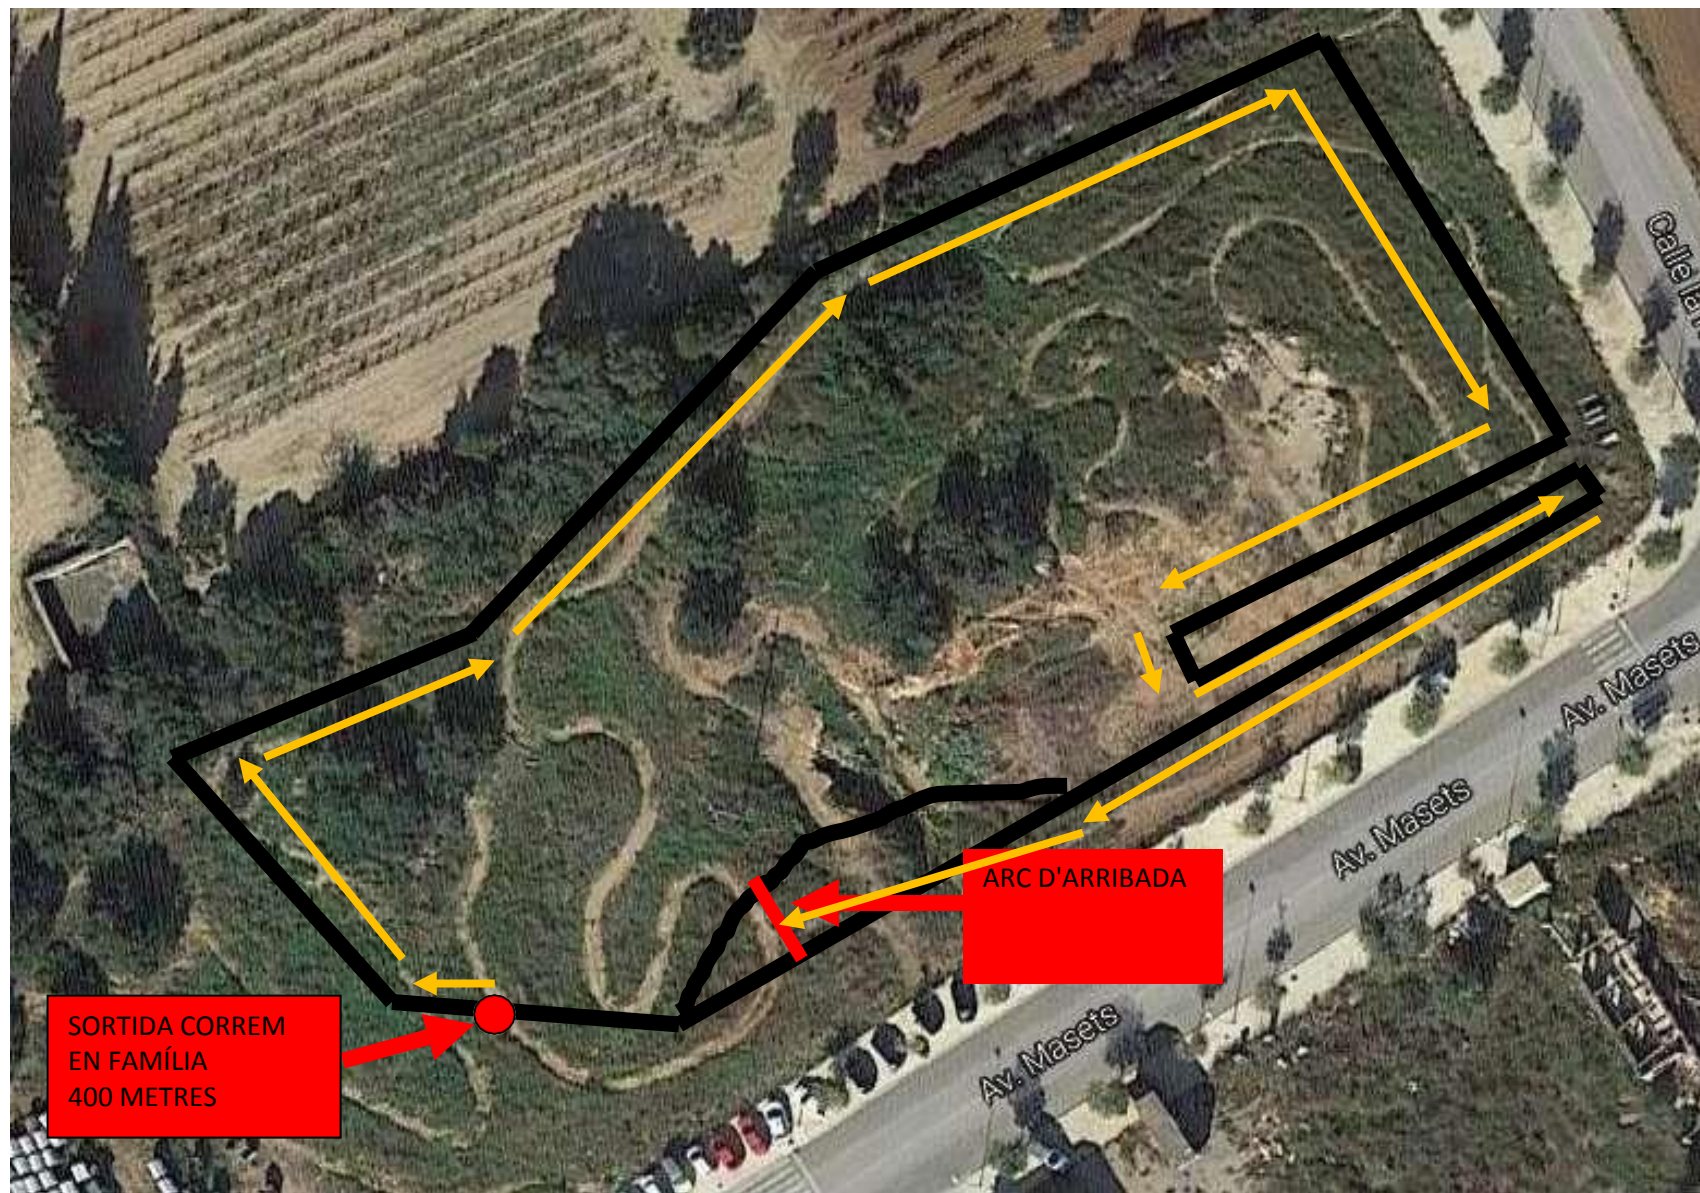

Cros Escolar de Bellvei 2018 - 2019

Categoria: CORREM EN FAMÍLIA PRIMARIA

Distancia: 400 m.

Hora: 12:25 hores