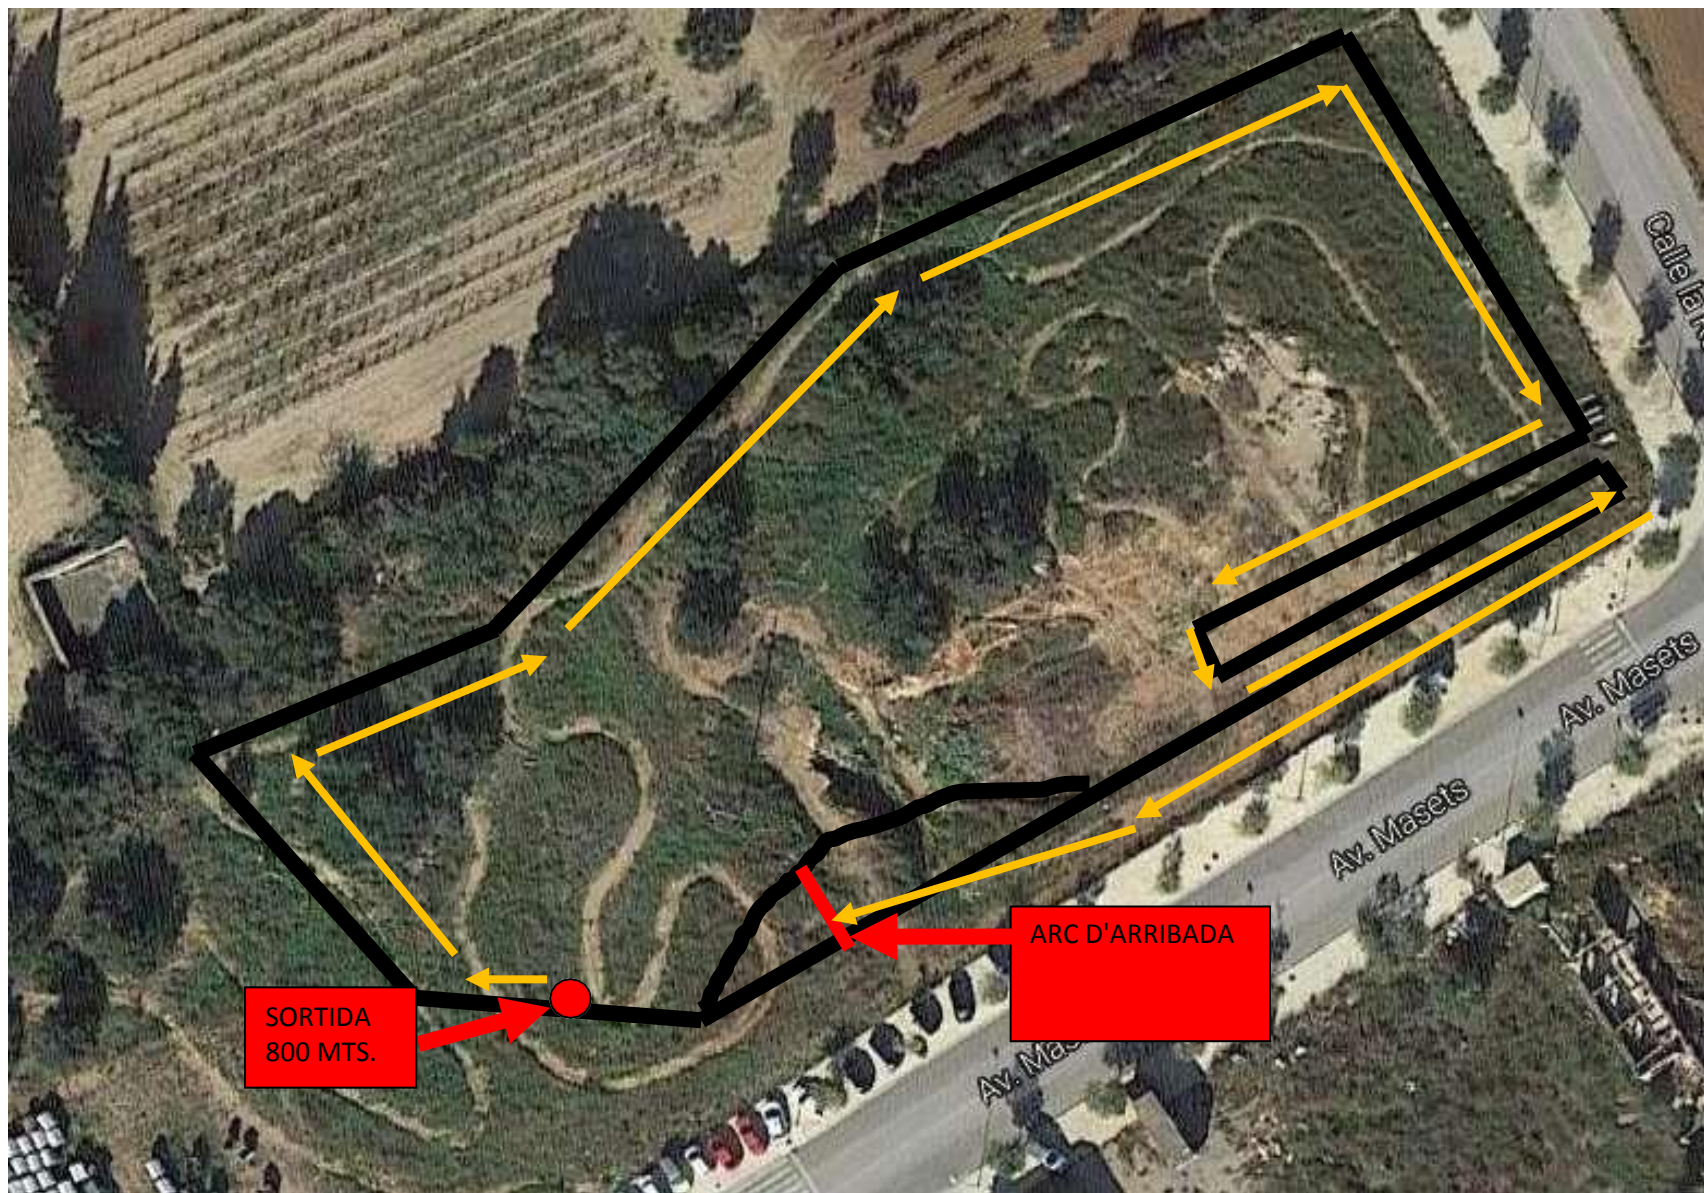

Cros Escolar de Bellvei 2018 - 2019

Categoria: 3er Prim (BENJ) MASC I FEM
PRIMER ANY

Distancia: 800 m.

Hora: 12:05hores