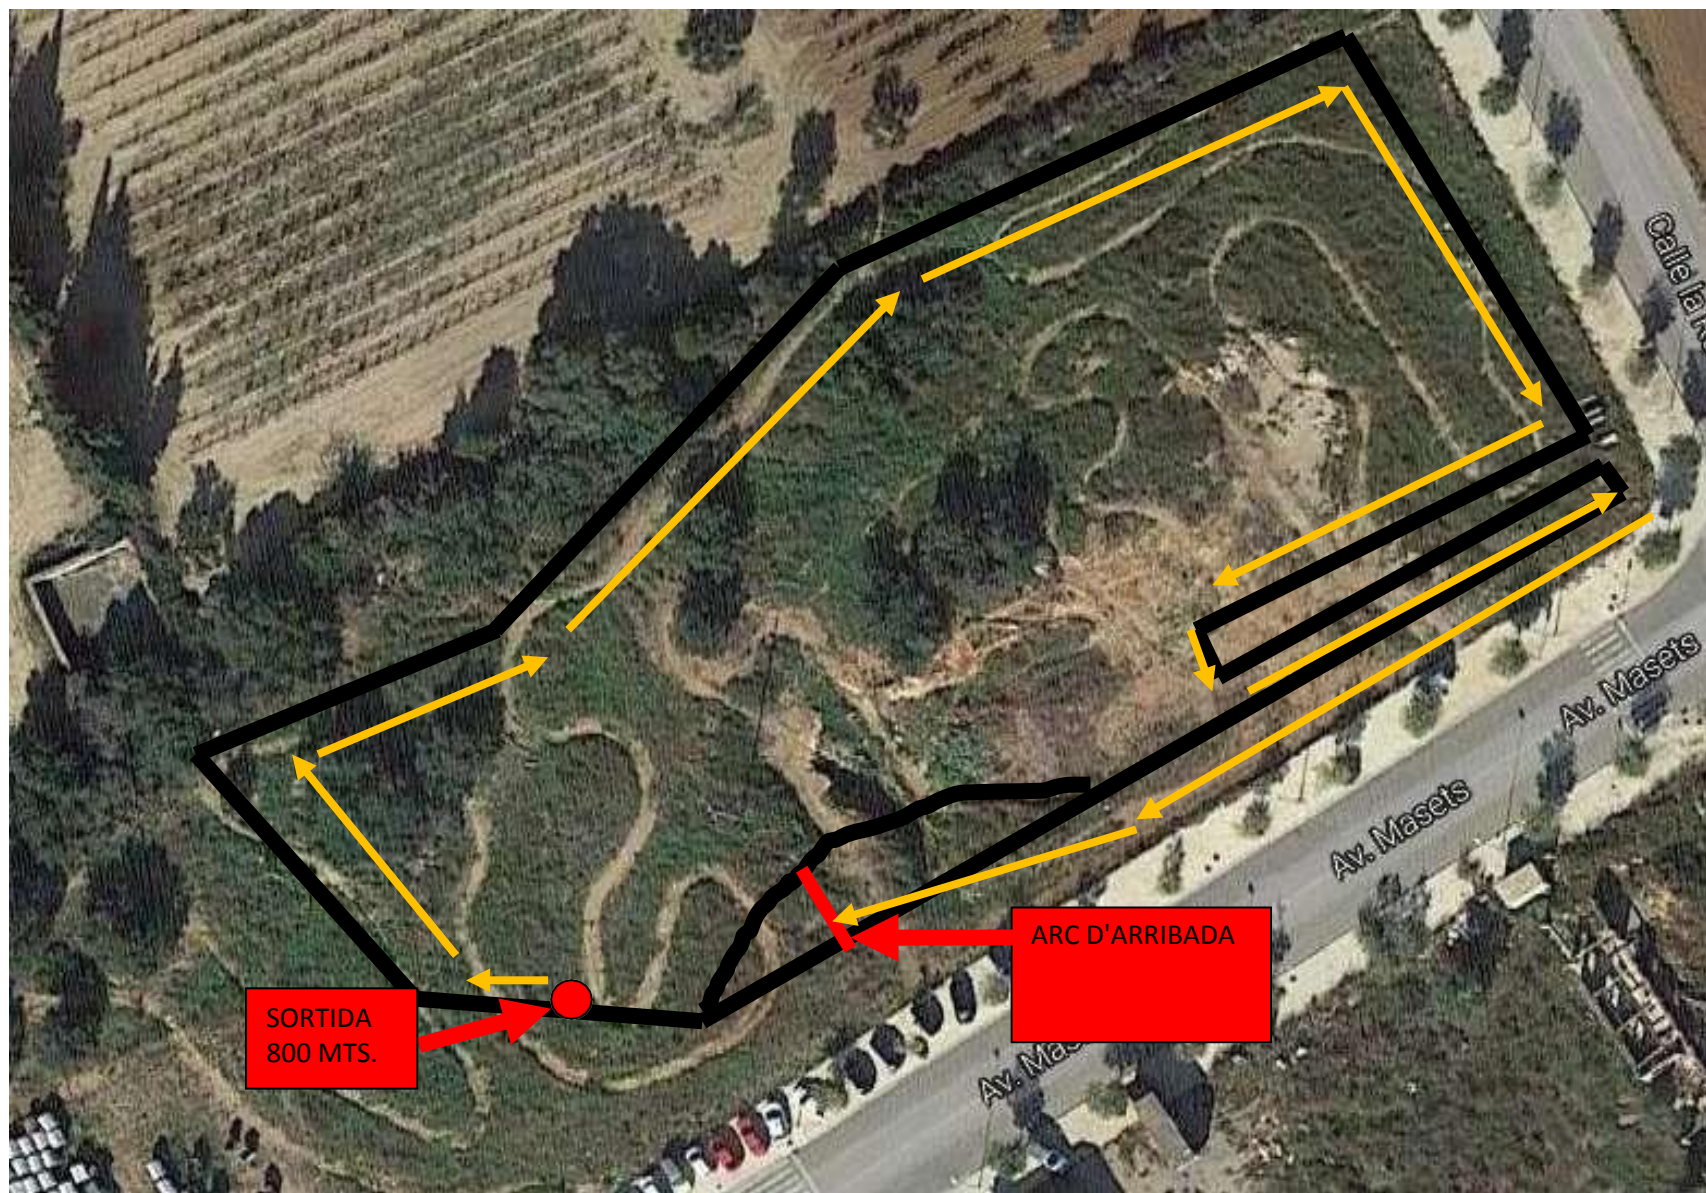

Cros Escolar de Bellvei 2018 - 2019

Categoria: 4t Prim (BENJ) MASC I FEM
SEGON ANY

Distancia: 800 m.

Hora: 12:00hores