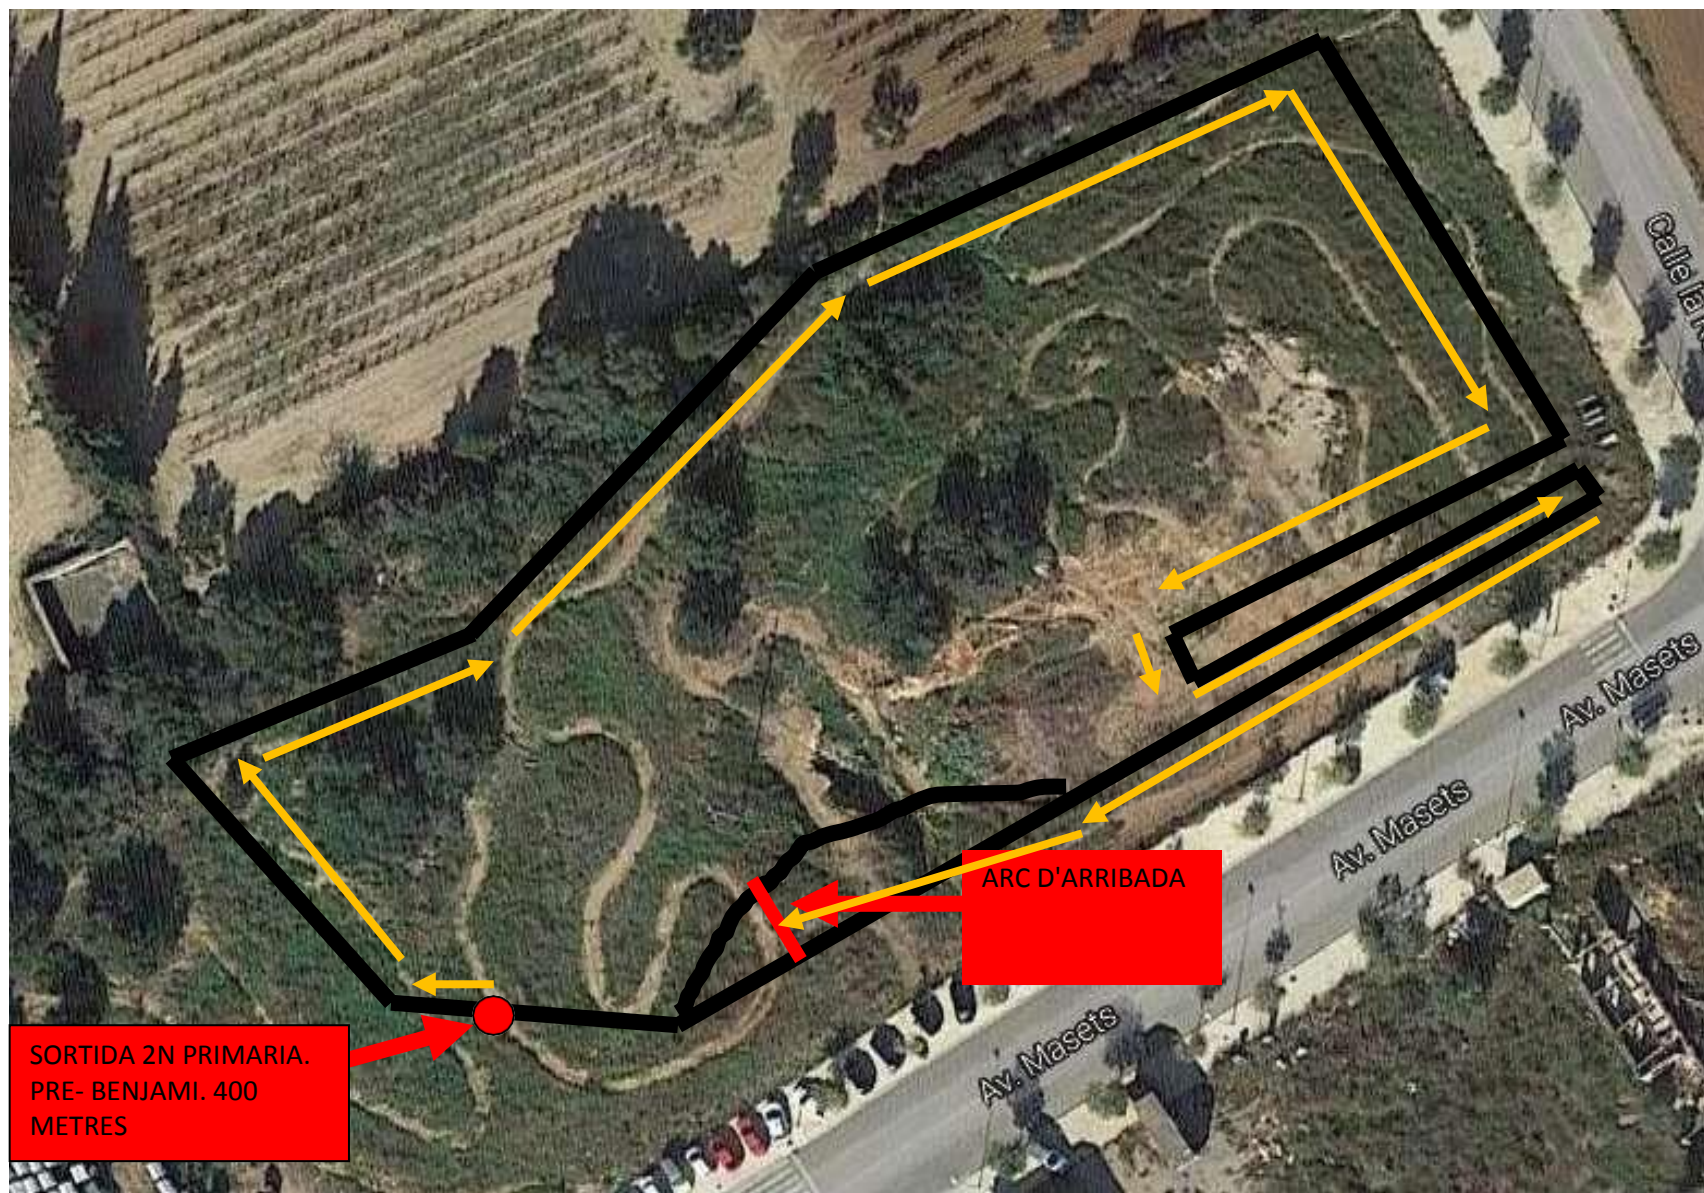

Cros Escolar de Bellvei 2018 - 2019

Categoria: 2n Prim (PRE-BENJ)
MASC I FEM
SEGON ANY

Distancia: 400 m.

Hora: 12:10 hores